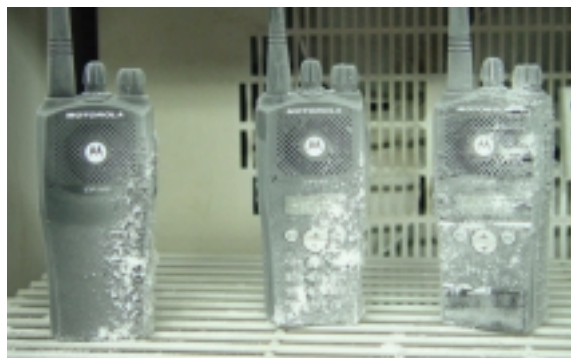

RMN5015 – Těžká závodní náhlavní sada (vyžaduje kabel adaptéru náhlavní sady RKN4090)

HMN9030 – Externí reproduktor/mikrofon

RLN5238 – Středně těžká náhlavní sada (typ stadion) s PTT

MDPMLN4444 – Flexibilní náušní sada MAG ONE s vestavěným tlačítkem PTT/VOX