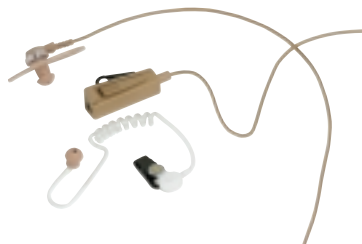

## Popis radiostanice CP180

Li Ion, NiCd and NiMH batteries

HLN9701 – Nylonové pouzdro s poutkem na opasek

HMN9754 – Kombinované dvoudrátové sluchátko s mikrofonem a PTT (běžové), NTN8371 – Transparentní zvukovod