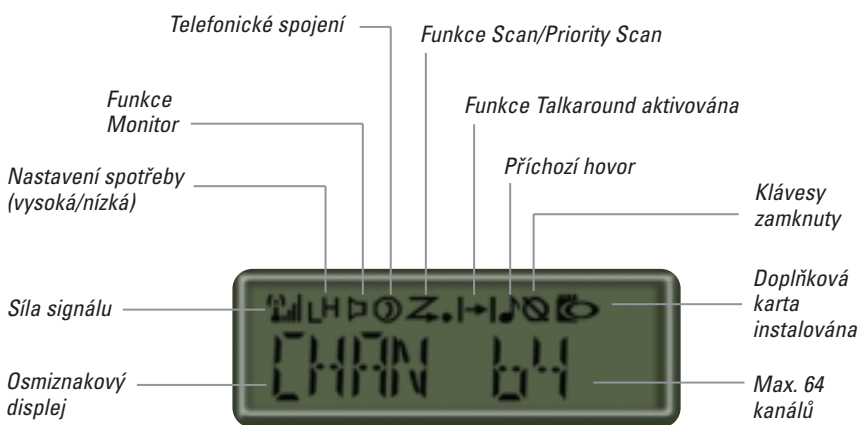

MÍSTNÍ SPRÁVA A SAMOSPRÁVA

Řízení městských center, údržba komunikací a veřejných prostranství, doplňkové služby pro obyvatelstvo – to jsou stále rostoucí požadavky na poskytovatele komunálních služeb. Komunikační nástroj musí být stejně flexibilní jako jeho uživatel, aby ta spousta úkolů byla provedena včas a při dodržení rozpočtu. To je oblast, kde se nejlépe uplatní přenosné radiostanice Commercial Series.

Přenosné radiostanice Commercial Series společnosti Motorola jsou zkonstruovány podle požadavků zákazníků. Ti chtějí hospodárné řešení, které je ergonomické a obsahuje praktické funkce. Radiostanice jsou tak zvláště vhodné k použití v následujících sektorech:

ZEMĚDĚLSTVÍ

Přenosné radiostanice Commercial Series perfektně splňují požadavky malých a středních zemědělců, kde pracovníci musí zůstat v kontaktu v rámci rozlehlých oblastí. Je jedno, zda je to během setí, sklizně, krmení hospodářských zvířat nebo při opravě ohrad.

SKLADY A VÝROBA

Zpožděná dodávka, nálehavý úkol vyžadující změnu priorit, porucha výrobní nebo balicí linky... To vše se lépe zvládá, jsou-li všichni členové

Popis radiostanice CP180

Li Ion, NiCd and NiMH batteries